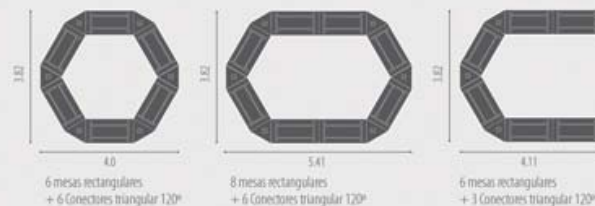

salas de junta y de consejo

Mesa de consejo en U
Mesa de juntas

Mesa de juntas circular 4 patas

mesas de juntas configurables

-Conector final semicircular
AK-515 115x50x75 cm
AK-518 145x50x75 cm

-Mesa rectangular configurable
AK-710 120x70x75 cm **AK-720** 160x70x75 cm
AK-715 140x70x75 cm **AK-725** 180x70x75 cm

-Conector 1/4 de círculo
AK-530 70x70x75 cm
AK-535 80x80x75 cm

-Conector triangular 120°
AK-520 70x70x75 cm
AK-525 80x80x75 cm

mesas de juntas

-Mesa para sala de juntas 4 patas
AK-750 180x110x75 cm

-Mesa para sala de juntas 6 patas
AK-760 240x120x75 cm