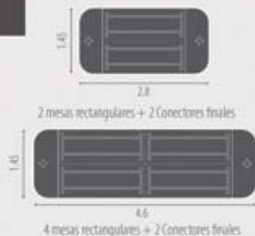

Configuración escritorio recto con credenza

Configuración escritorio recto con extensión, pueste y credenza

*Ejemplos de configuraciones

→ Escritorios tipo recto en cruzeta

→ Escritorios tipo recto en triceta

salas de junta y de consejo

Mesa de consejo en U
Mesa de juntas

Mesa de juntas circular 4 patas

mesas de juntas configurables

-Conector final semicircular
AK-515 115x50x75 cm
AK-518 145x50x75 cm

-Mesa rectangular configurable
AK-710 120x70x75 cm **AK-720** 160x70x75 cm
AK-715 140x70x75 cm **AK-725** 180x70x75 cm

-Conector 1/4 de círculo
AK-530 70x70x75 cm
AK-535 80x80x75 cm

-Conector triangular 120°
AK-520 70x70x75 cm
AK-525 80x80x75 cm

mesas de juntas

-Mesa para sala de juntas 4 patas
AK-750 180x110x75 cm

-Mesa para sala de juntas 6 patas
AK-760 240x120x75 cm