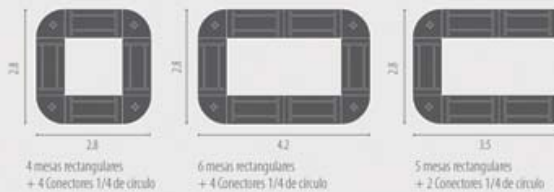

Configuración escritorio recto con credenza

Configuración escritorio recto con extensión, pueste y credenza

*Ejemplos de configuraciones

→ Escritorios tipo recto en cruzeta

→ Escritorios tipo recto en triceta

salas de junta y de consejo

Mesa de consejo en U
Mesa de juntas

Mesa de juntas circular 4 patas

mesas de juntas configurables

-Conector final semicircular
AK-515 115x50x75 cm
AK-518 145x50x75 cm

-Mesa rectangular configurable
AK-710 120x70x75 cm **AK-720** 160x70x75 cm
AK-715 140x70x75 cm **AK-725** 180x70x75 cm

-Conector 1/4 de círculo
AK-530 70x70x75 cm
AK-535 80x80x75 cm

-Conector triangular 120°
AK-520 70x70x75 cm
AK-525 80x80x75 cm

mesas de juntas

-Mesa para sala de juntas 4 patas
AK-750 180x110x75 cm

-Mesa para sala de juntas 6 patas
AK-760 240x120x75 cm