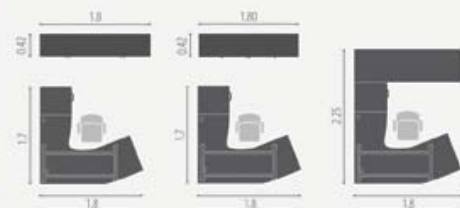

medidas escritorios access

Fr x A x Alt

- AX-140 160x80x75
- AX-145 180x80x75
- AX-147 200x80x75

Fr x A x C x B x Alt

- AX-150 160x120x55x70x75
- AX-155 180x120x55x70x75
- AX-157 200x120x55x75x75
- AX-159 220x120x55x75x75

*Ejemplos de configuraciones

Configuración escritorio tipo ala con credenza