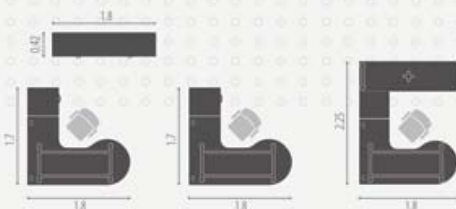

*Ejemplos de configuraciones

Configuración escritorio tipo gota en "L" con credenza

Configuración escritorio tipo gota en "L"

Configuración escritorio tipo gota en "C" con credenza