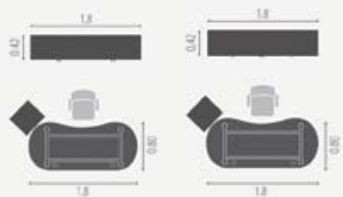

*Ejemplos de configuraciones

medidas escritorios access

Fr x A x Alt

- AX-140 160x80x75
- AX-145 180x80x75
- AX-147 200x80x75

Fr x A x C x B x Alt

- AX-150 160x120x55x70x75
- AX-155 180x120x55x70x75
- AX-157 200x120x55x75x75
- AX-159 220x120x55x75x75

*Ejemplos de configuraciones