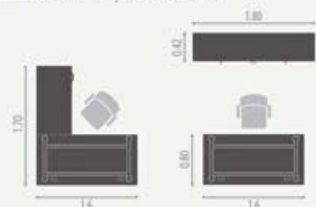

↳ Escritorio tipo recto en cristal con credenza

↳ Escritorio tipo recto con extensión lateral y librero con credenza

↳ Escritorio tipo recto con lateral y credenza

↳ Escritorio tipo recto con lateral