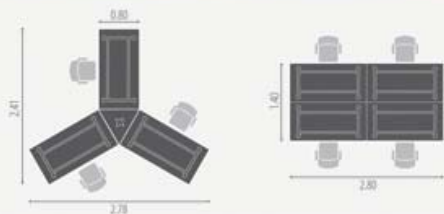

Configuración escritorio recto con credenza

Configuración escritorio recto con extensión, pueste y credenza

*Ejemplos de configuraciones

→ Escritorios tipo recto en cruzeta

→ Escritorios tipo recto en triceta

salas de junta y de consejo

Mesa de consejo en U
Mesa de juntas

Mesa de juntas circular 4 patas

mesas de juntas configurables

-Conector final semicircular
AK-515 115x50x75 cm
AK-518 145x50x75 cm

-Mesa rectangular configurable
AK-710 120x70x75 cm **AK-720** 160x70x75 cm
AK-715 140x70x75 cm **AK-725** 180x70x75 cm