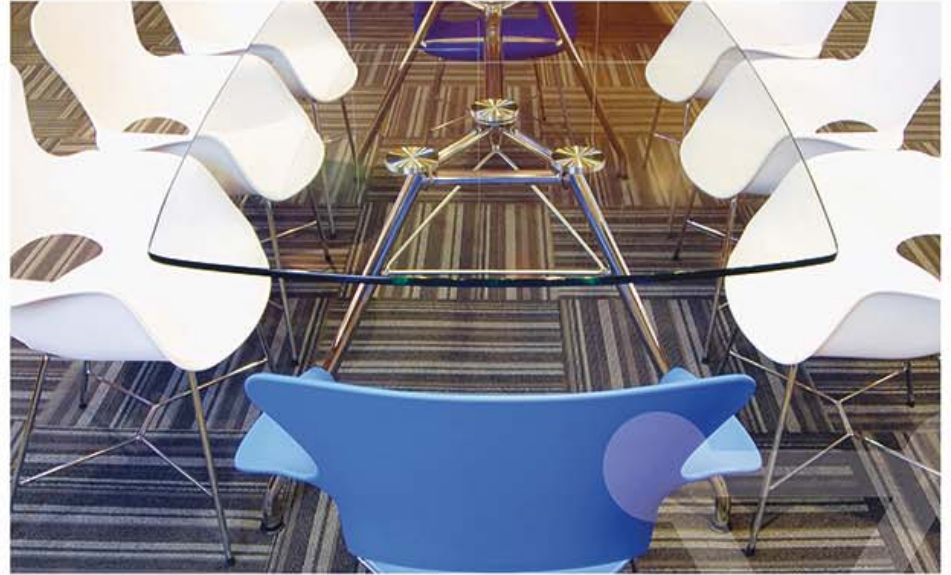

[www.versa4.com](http://www.versa4.com)

divetro  
GLASS FURNITURE

DV-360

MESA DE CRISTAL PARA  
SALA DE JUNTAS

CRISTAL TRANSPARENTE  
TEMPLADO DE 19 MM DE  
ESPESOR ESTRUCTURA  
TUBULAR EN ACERO  
INOXIDABLE CROMADO

MEDIDAS: 360x150x73CM

DIVERSO

innovación  
PARA TUS ESPACIOS

DICUATRO

DV-240

MESA DE CRISTAL PARA  
SALA DE JUNTAS

CRISTAL TRANSPARENTE  
TEMPLADO DE 15 MM DE  
ESPEJOR ESTRUCTURA  
TUBULAR EN ACERO  
INOXIDABLE CROMADO

## moderno Y ELEGANTE

DIVETRO ES MESAS DE CRISTAL  
PARA ESPACIOS ÚNICOS Y  
SOFISTICADOS.

ESE TOQUE DE ELEGANCIA QUE  
TU ESPACIO NECESITA PARA  
ESTAR A LA VANGUARDIA.

NUESTROS MATERIALES Y  
ACABADOS SON DE LA MÁS ALTA  
CALIDAD, DURABILIDAD Y  
RESISTENCIA UTILIZANDO  
DISEÑOS DINÁMICOS PARA  
COMBINAR CON LOS ESPACIOS  
MÁS VANGUARDISTAS Y  
ELEGANTES.